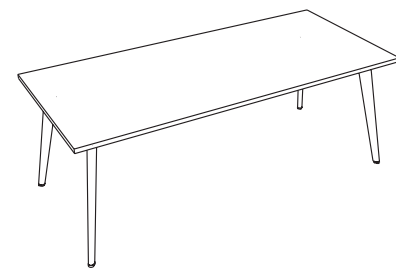

ABACO

Materiali e finiture di prestigio traducono il design minimale ed elegante della linea RHEA. Versatile, componibile e modulare, RHEA consente la definizione degli ambienti privilegiando al massimo benessere e funzionalità degli spazi.

Top quality materials and finishes are reflected in the minimal, elegant design of the RHEA range. RHEA is both versatile and modular, allowing you to define your spaces while opting for maximum comfort and functionality.

120/140/160/180/200x90x74h