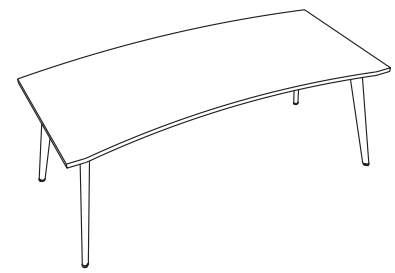

200x90x74h