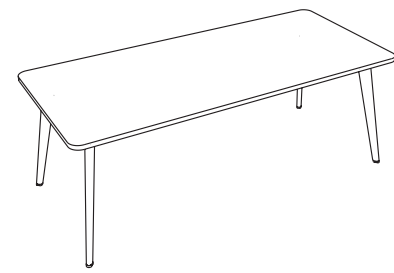

120/140/160/180/200x90x74h