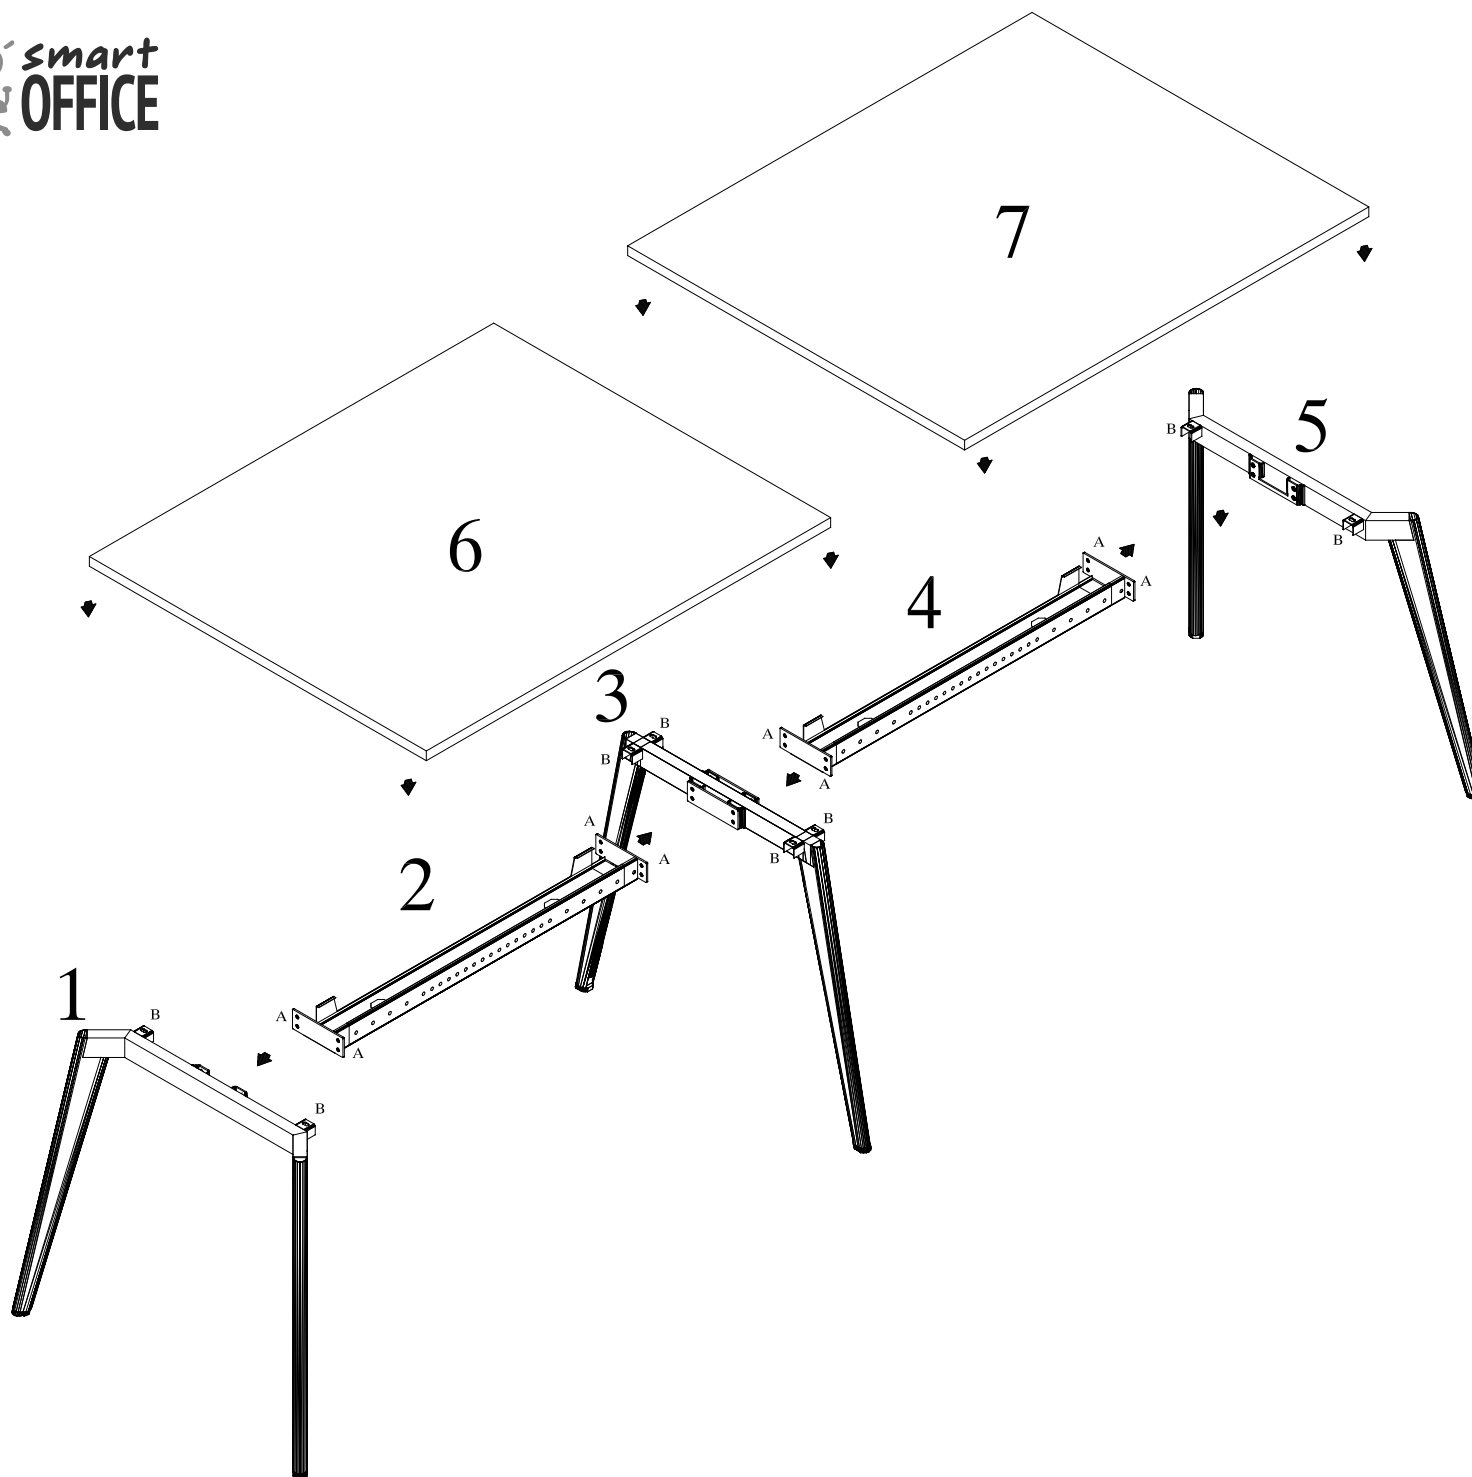

SCHEMA DI MONTAGGIO :

SERIE REA TAVOLI RIUNIONE

RA 120-RA121

Sequenza di montaggio numerata

FERRAMENTA: