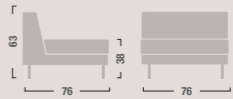

SINTONIA
WAITING CHAIR

SINTONIA

WAITING CHAIR

Imbottitura: in resina poliuretana.
Padding: polyurethan resin.

Struttura: in legno.
Frame: wood.

Piedini in metallo.
Metal feet.

SN11
Poltrona angolare.
Corner armchair.

SN10
Poltrona.
Armchair.