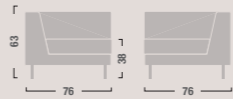

SINTONIA
WAITING CHAIR

SINTONIA

WAITING CHAIR

Imbottitura: in resina poliuretana.
Padding: polyurethan resin.

Struttura: in legno.
Frame: wood.

Piedini in metallo.
Metal feet.

SN11
Poltrona angolare.
Corner armchair.

SN10
Poltrona.
Armchair.