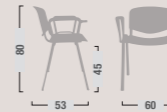

CLIP
COMMUNITY CHAIR

CLIP

COMMUNITY CHAIR

Scocca: in polipropilene stampato a iniezione.
Monocoque: in injection-stamped polypropylene.

Braccioli: in nylon.
Armrests: in nylon.

Tavoletta scrittoio: in termoplastica nero.
Writing tablet in black thermoplastic.

Struttura: in tubo di acciaio semiovale verniciato a polveri epossidiche.
Structure: in semioval steel tube varnished with epoxy powders.

C80

Sedia fissa.
Fixed chair.

C83

Sedia fissa con due braccioli.
Fixed armchair.

C85

Sedia fissa con un bracciolo e tavoletta scrittoio nero.
Fixed chair with armrest and black writing tablet.

C86

Sedia fissa con due braccioli e tavoletta scrittoio nero.
Fixed armchair with black writing tablet.

Panca a 2 posti

Two seat bench.

Panca a 3 posti

Three seat bench.

Panca a 4 posti

Four seat bench.