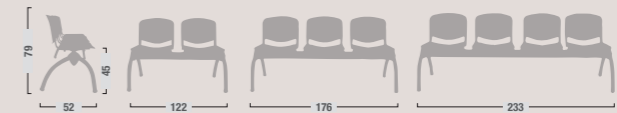

CLIP
COMMUNITY CHAIR

CLIP

COMMUNITY CHAIR

Scocca: in polipropilene stampato a iniezione.
Monocoque: in injection-stamped polypropylene.

Braccioli: in nylon.
Armrests: in nylon.

Tavoletta scrittoio: in termoplastica nero.
Writing tablet in black thermoplastic.

Struttura: in tubo di acciaio semiovale verniciato a polveri epossidiche.
Structure: in semioval steel tube varnished with epoxy powders.

C80

Sedia fissa.
Fixed chair.

C83

Sedia fissa con due braccioli.
Fixed armchair.

C85

Sedia fissa con un bracciolo e tavoletta scrittoio nero.
Fixed chair with armrest and black writing tablet.

C86

Sedia fissa con due braccioli e tavoletta scrittoio nero.
Fixed armchair with black writing tablet.

Panca a 2 posti

Two seat bench.

Panca a 3 posti

Three seat bench.

Panca a 4 posti

Four seat bench.