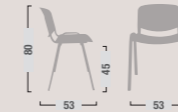

CLIP
COMMUNITY CHAIR

CLIP

COMMUNITY CHAIR

Scocca: in polipropilene stampato a iniezione.
Monocoque: in injection-stamped polypropylene.

Braccioli: in nylon.
Armrests: in nylon.

Tavoletta scrittoio: in termoplastica nero.
Writing tablet in black thermoplastic.

Struttura: in tubo di acciaio semiovale verniciato a polveri epossidiche.
Structure: in semioval steel tube varnished with epoxy powders.

C80

Sedia fissa.
Fixed chair.

C83

Sedia fissa con due braccioli.
Fixed armchair.

C85

Sedia fissa con un bracciolo e tavoletta scrittoio nero.
Fixed chair with armrest and black writing tablet.

C86

Sedia fissa con due braccioli e tavoletta scrittoio nero.
Fixed armchair with black writing tablet.

Panca a 2 posti

Two seat bench.

Panca a 3 posti

Three seat bench.

Panca a 4 posti

Four seat bench.