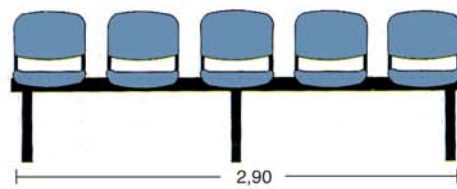

C89
Sedia girevole con braccioli
Swivel armchair

Panca a 5 posti
Five seater bench