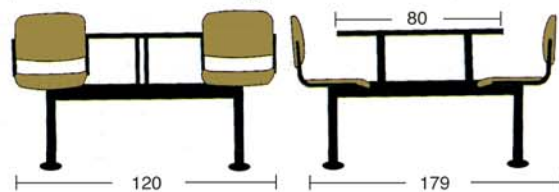

C86
Sedia fissa con due braccioli e
tavoletta scrittoio nero
Fixed armchair with black
writing board

C88
Sedia girevole senza braccioli
Swivel chair

C89
Sedia girevole con braccioli
Swivel armchair

Panca a 2 posti
Two seater bench

Panca a 3 posti
Three seater bench

DESCRIZIONI TECNICHE

Scocca: in polipropilene stampato a iniezione.
Struttura: in tubo di acciaio semiovale verniciato a polveri epossidiche.
Braccioli: in nylon.
Scrittoio: in termoplastica nero.
Base: in nylon.
Ruote: piroettanti in nylon.
Regolazione altezza: con pistone a gas.

TECHNICAL DESCRIPTIONS

Monocoque: in injection-stamped polypropylene.
Structure: in semioval steel tube varnished with epoxy powders.
Armrests: in nylon.
Writing board: in black thermoplastic.
Base: in nylon.
Wheels: revolving in nylon.
Height adjustment: with gas piston.

Panca a 4 posti
Four seater bench

Panca a 5 posti
Five seater bench

Monoblocco
mensa
Block table

C1
Carrello portasedie
Chair-trolley