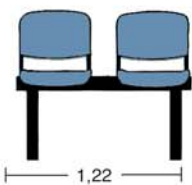

C80
Sedia fissa
Fixed chair

C82
Sedia fissa con un bracciolo
Fixed chair with armrest

C83
Sedia fissa con due braccioli
Fixed armchair

C85
Sedia fissa con un bracciolo e
tavoletta scrittoio nero
Fixed chair with armrest and
black writing board

C86
Sedia fissa con due braccioli e
tavoletta scrittoio nero
Fixed armchair with black
writing board

C88
Sedia girevole senza braccioli
Swivel chair

C89
Sedia girevole con braccioli
Swivel armchair

Panca a 2 posti
Two seater bench

Panca a 3 posti
Three seater bench

DESCRIZIONI TECNICHE

Scocca: in polipropilene stampato a iniezione.
Struttura: in tubo di acciaio semiovale verniciato a polveri epossidiche.
Braccioli: in nylon.
Scrittoio: in termoplastica nero.
Base: in nylon.
Ruote: piroettanti in nylon.
Regolazione altezza: con pistone a gas.