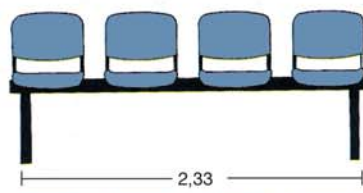

C88
Sedia girevole senza braccioli
Swivel chair

C89
Sedia girevole con braccioli
Swivel armchair

TECHNICAL DESCRIPTIONS

Monocoque: in injection-stamped polypropylene.
Structure: in semioval steel tube varnished with epoxy powders.
Armrests: in nylon.
Writing board: in black thermoplastic.
Base: in nylon.
Wheels: revolving in nylon.
Height adjustment: with gas piston.

Panca a 4 posti
Four seater bench