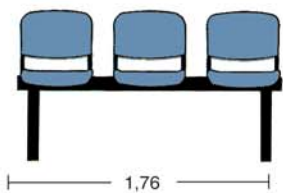

C80
Sedia fissa
Fixed chair

C82
Sedia fissa con un bracciolo
Fixed chair with armrest

C83
Sedia fissa con due braccioli
Fixed armchair

C85
Sedia fissa con un bracciolo e
tavoletta scrittoio nero
Fixed chair with armrest and
black writing board

C86
Sedia fissa con due braccioli e
tavoletta scrittoio nero
Fixed armchair with black
writing board

C88
Sedia girevole senza braccioli
Swivel chair

C89
Sedia girevole con braccioli
Swivel armchair

Panca a 2 posti
Two seater bench

Panca a 3 posti
Three seater bench

DESCRIZIONI TECNICHE

Scocca: in polipropilene stampato a iniezione.
Struttura: in tubo di acciaio semiovale verniciato a polveri epossidiche.
Braccioli: in nylon.
Scrittoio: in termoplastica nero.
Base: in nylon.
Ruote: piroettanti in nylon.
Regolazione altezza: con pistone a gas.