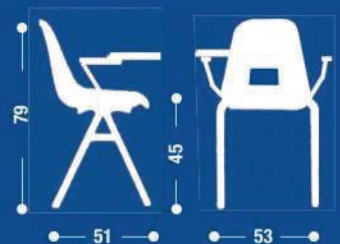

**smart
OFFICE**

L'ufficio high quality, low cost.

SH10
Sedia fissa sovrapponibile.
Stackable fixed chair.

SH13
Sedia fissa con braccioli sovrapponibile.
Stackable fixed armchair.

SH15
Sedia fissa sovrapponibile con
un bracciolo e scrittoio nero.
Stackable fixed chair with armrest
and black writing board.

SH16
Sedia fissa sovrapponibile con
due braccioli e scrittoio nero.
Stackable fixed armchair with
black writing board.