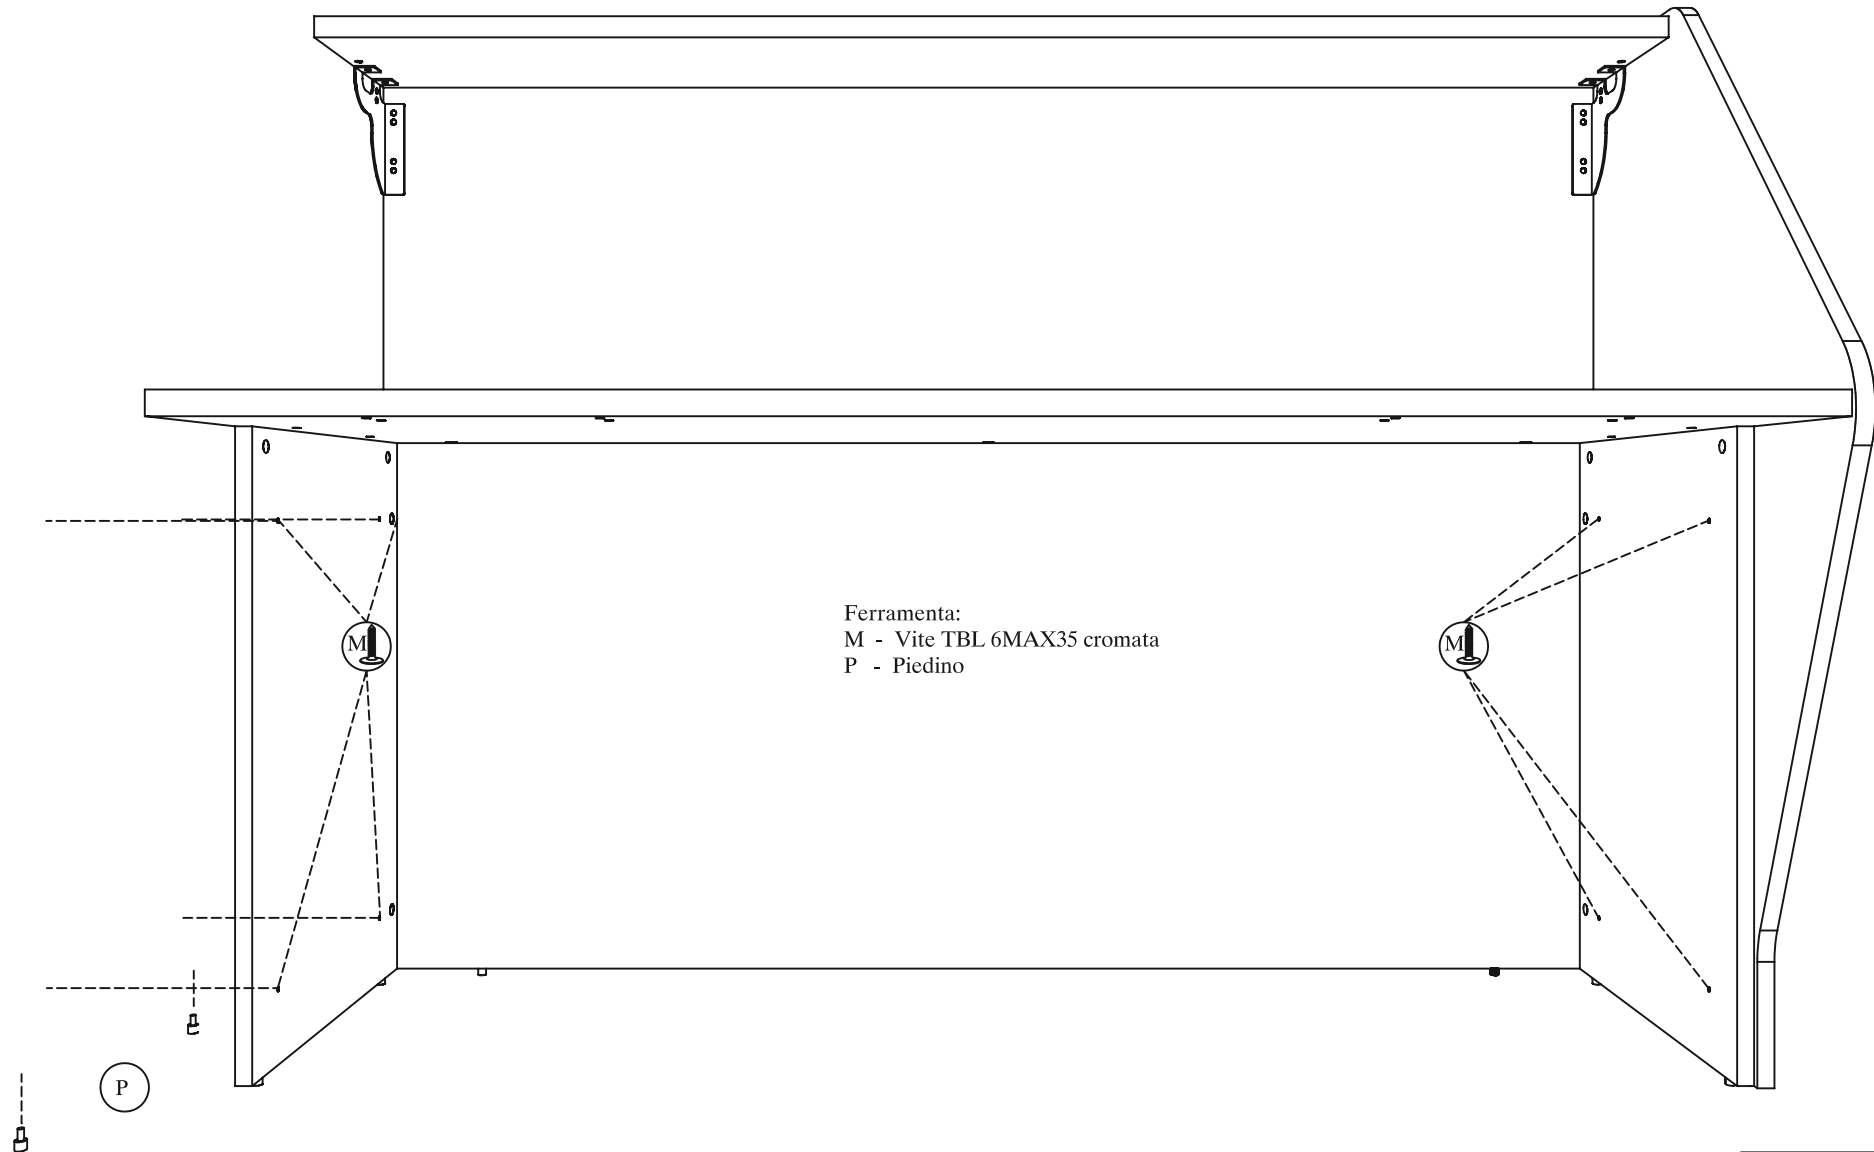

Schema di montaggio:  
Fianchi di chiusura  
reception DERBY-STRATOS

Rev. 00