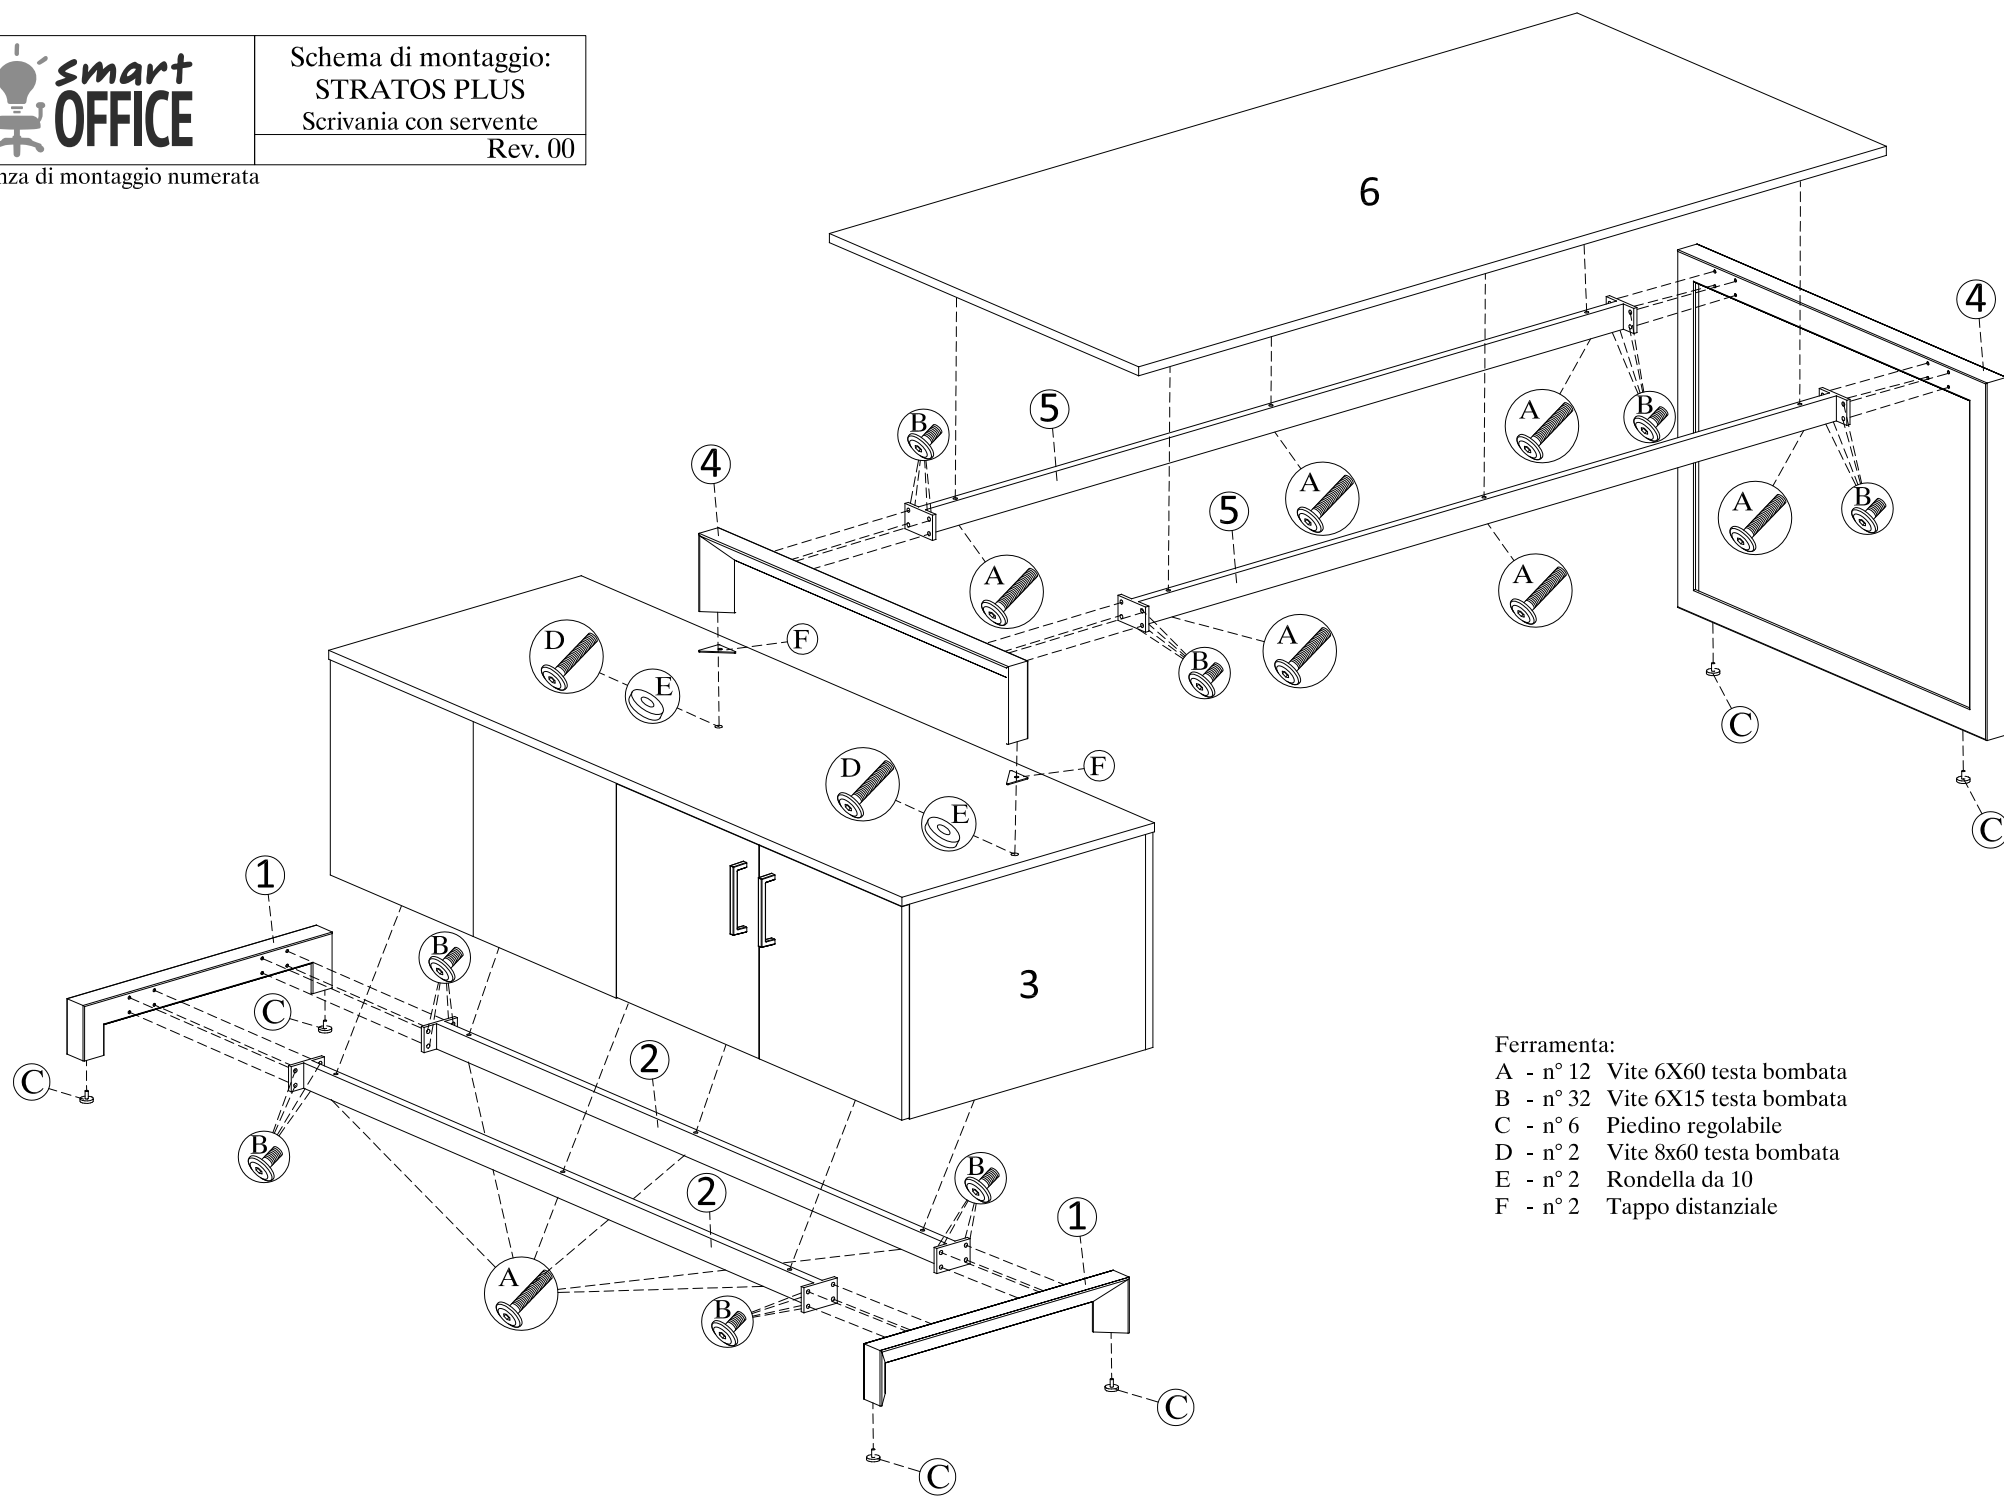

Schema di montaggio:
STRATOS PLUS
Scrivania con servente
Rev. 00

Sequenza di montaggio numerata

Ferramenta:

- A - n° 12 Vite 6X60 testa bombata
- B - n° 32 Vite 6X15 testa bombata
- C - n° 6 Piedino regolabile
- D - n° 2 Vite 8x60 testa bombata
- E - n° 2 Rondella da 10
- F - n° 2 Tappo distanziale